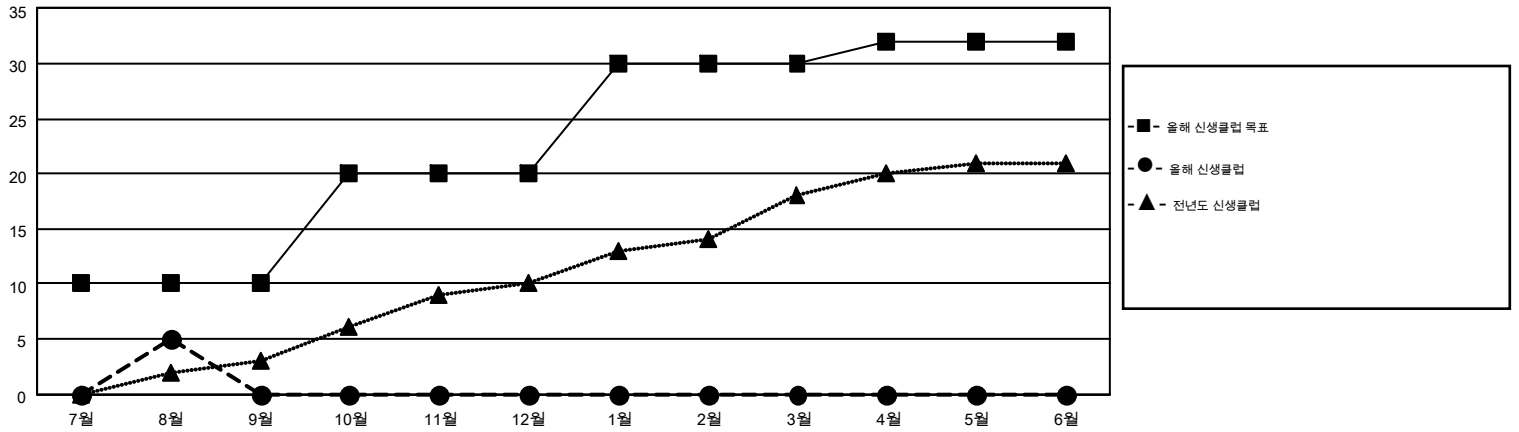

MONTHLY MEMBERSHIP PROGRESS REPORT

Results as of: 8/31/2016

Multiple District 354

LOCATION: REPUBLIC OF KOREA

GMT: TAE-YOUNG KIM

현장지역 GMT 5

클럽				
결과- 2016-2017				
사분기	신생클럽 목표	신생클럽	해산된 클럽	순 증감/감소
7월/8월/9월	10	5	4	1
10월/11월/12월	10	0	0	0
1월/2월/3월	10	0	0	0
4월/5월/6월	2	0	0	0

회원 1인당				
결과- 2016-2017				
사분기	신입회원 목표	추가된 차터 및 신입 회원	퇴회 회원	순 증감/감소
7월/8월/9월	973	985	690	295
10월/11월/12월	385	0	0	0
1월/2월/3월	1,079	0	0	0
4월/5월/6월	-41	0	0	0

목표 및 누적 신생클럽 수

목표 및 누적 회원수

해산된 클럽: 4	1명 이상의 신입회원을 등록한 298 CLUBS OF 829	성별 분포
		남성 19,530 (75.97%)
		여성 6,176 (24.03%)
퇴회회원	여기에 클릭하여 현황보고 내용 검토	가족단위 회원 48
작고 8		세대주 19
클럽해산 0		비 세대주 29
기타 682		
합계 690		