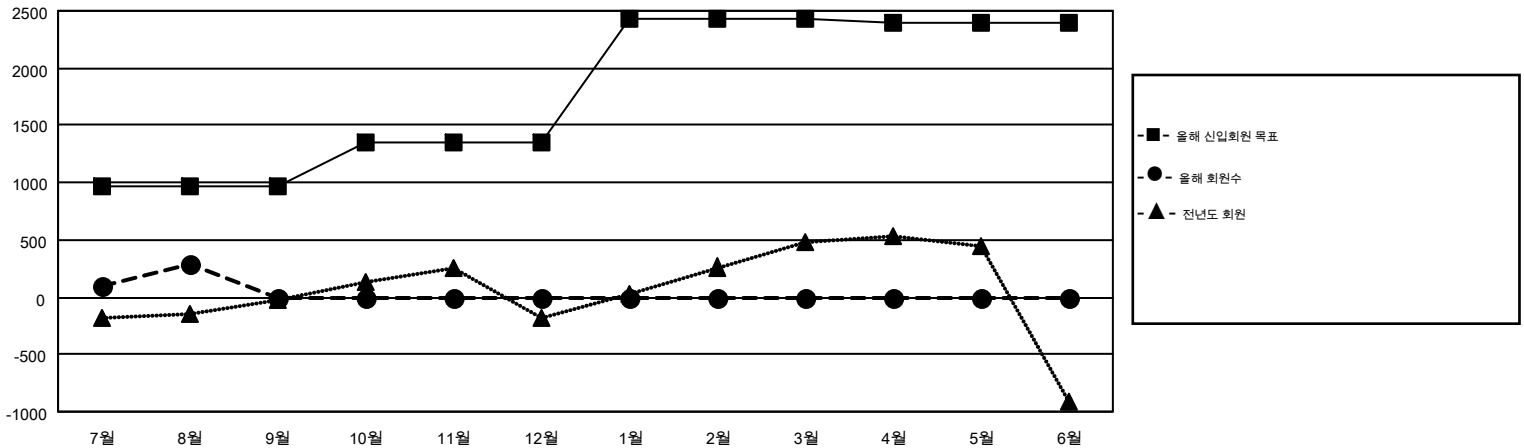

MONTHLY MEMBERSHIP PROGRESS REPORT

Results as of: 8/31/2016

Multiple District 354

LOCATION: REPUBLIC OF KOREA

GMT: TAE-YOUNG KIM

현장지역 GMT 5

클럽				
결과- 2016-2017				
사분기	신생클럽 목표	신생클럽	해산된 클럽	순 증감/감소
7월/8월/9월	10	5	4	1
10월/11월/12월	10	0	0	0
1월/2월/3월	10	0	0	0
4월/5월/6월	2	0	0	0

회원 1인당				
결과- 2016-2017				
사분기	신입회원 목표	추가된 차터 및 신입 회원	퇴회 회원	순 증감/감소
7월/8월/9월	973	985	690	295
10월/11월/12월	385	0	0	0
1월/2월/3월	1,079	0	0	0
4월/5월/6월	-41	0	0	0

목표 및 누적 신생클럽 수

목표 및 누적 회원수

해산된 클럽: 4	1명 이상의 신입회원을 등록한 298 CLUBS OF 829	성별 분포
		남성 19,530 (75.97%)
		여성 6,176 (24.03%)
퇴회회원	여기에 클릭하여 현황보고 내용 검토	가족단위 회원 48
작고 8		세대주 19
클럽해산 0		비 세대주 29
기타 682		
합계 690		